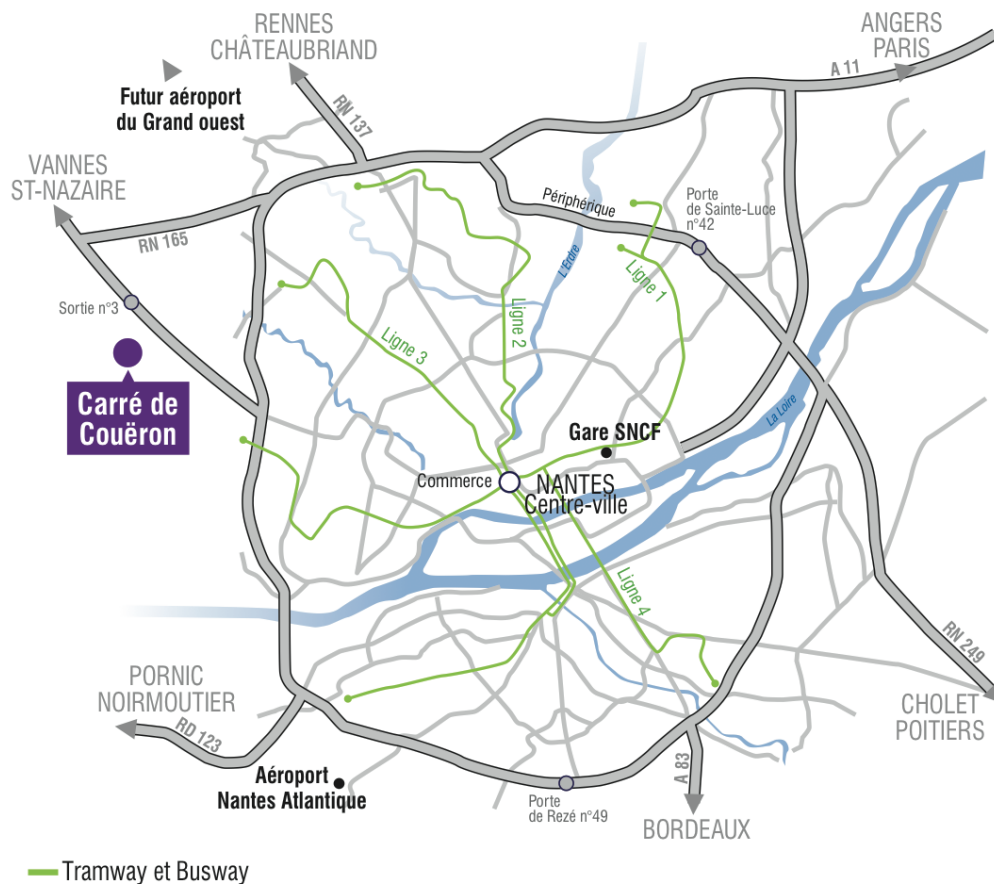

Contact/accès

CARRÉ DE COUËRON

Proche du périphérique ouest et sur la 4 x 4 voies en direction de Saint-Nazaire, le Carré de Couëron offre une situation idéale pour tous les déplacements.

Des bureaux de 20 à 100 m² et des ateliers de 60 à 330 m² sont disponibles.

Adresse :

57 rue des Vignerons - 44220 Couëron

Accès :

Bus, Ligne 93, arrêt Imprimeurs

Périphérique Ouest, porte d'Armor n°33.

Voie express en direction de Vannes.

Sortie n°3 : Direction Sautron / Couëron-les

Hauts / Saint-Étienne-de-Montluc

Contact : Julie Chauveau

Tél. : 02 28 03 98 03

Fax : 02 40 46 62 29

Email : coueron@nantes-am.com

Depuis l'arrêt **Gare SNCF Nord**
Prendre le **Tramway 1** en direction de **François Mitterrand**
Descendre à l'arrêt **François Mitterrand**

- 28 mn

Depuis l'arrêt **François Mitterrand**
Prendre le **Bus 93** en direction de **Hauts de Couëron**
Descendre à l'arrêt **Imprimeurs**

- 10 mn

Rejoindre à pied : **Rue DES VIGNERONS**

- 01 mn