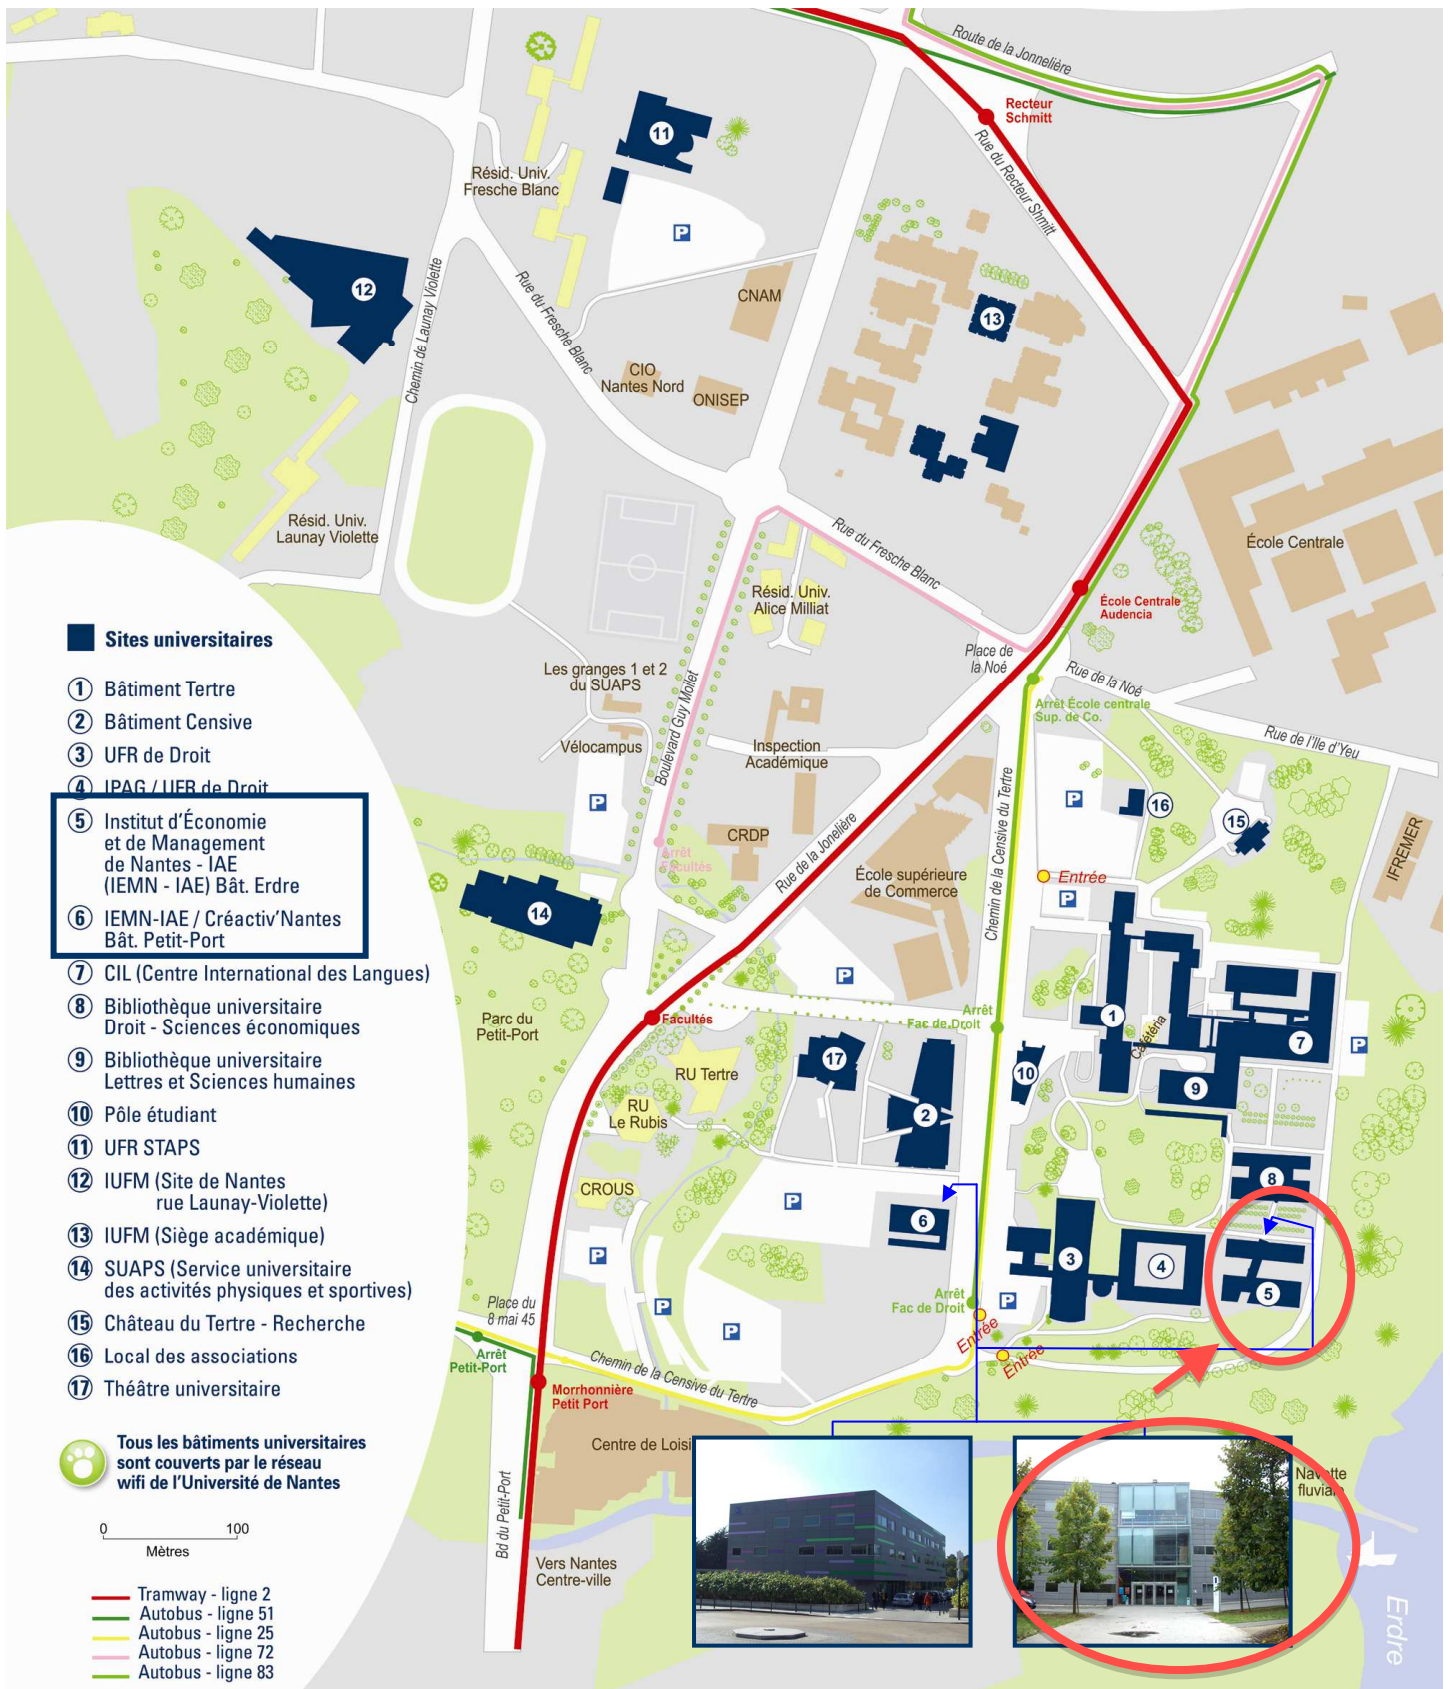

PLAN DU CAMPUS TERTRE-CENSIVE

Situation géographique des deux bâtiments de l'Institut d'Économie et de Management de Nantes-IAE

**Tramway ligne 2
arrêt Facultés**

Petit Port : bâtiment 6
Chemin de la Censive du Tertre
BP 62232
44322 NANTES CEDEX 3
Tél. +33 (0)2 40 14 12 20

Erdre : bâtiment 5
Chemin de la Censive du Tertre
BP 52231
44322 NANTES CEDEX 3
Tél. +33 (0)2 40 14 17 17